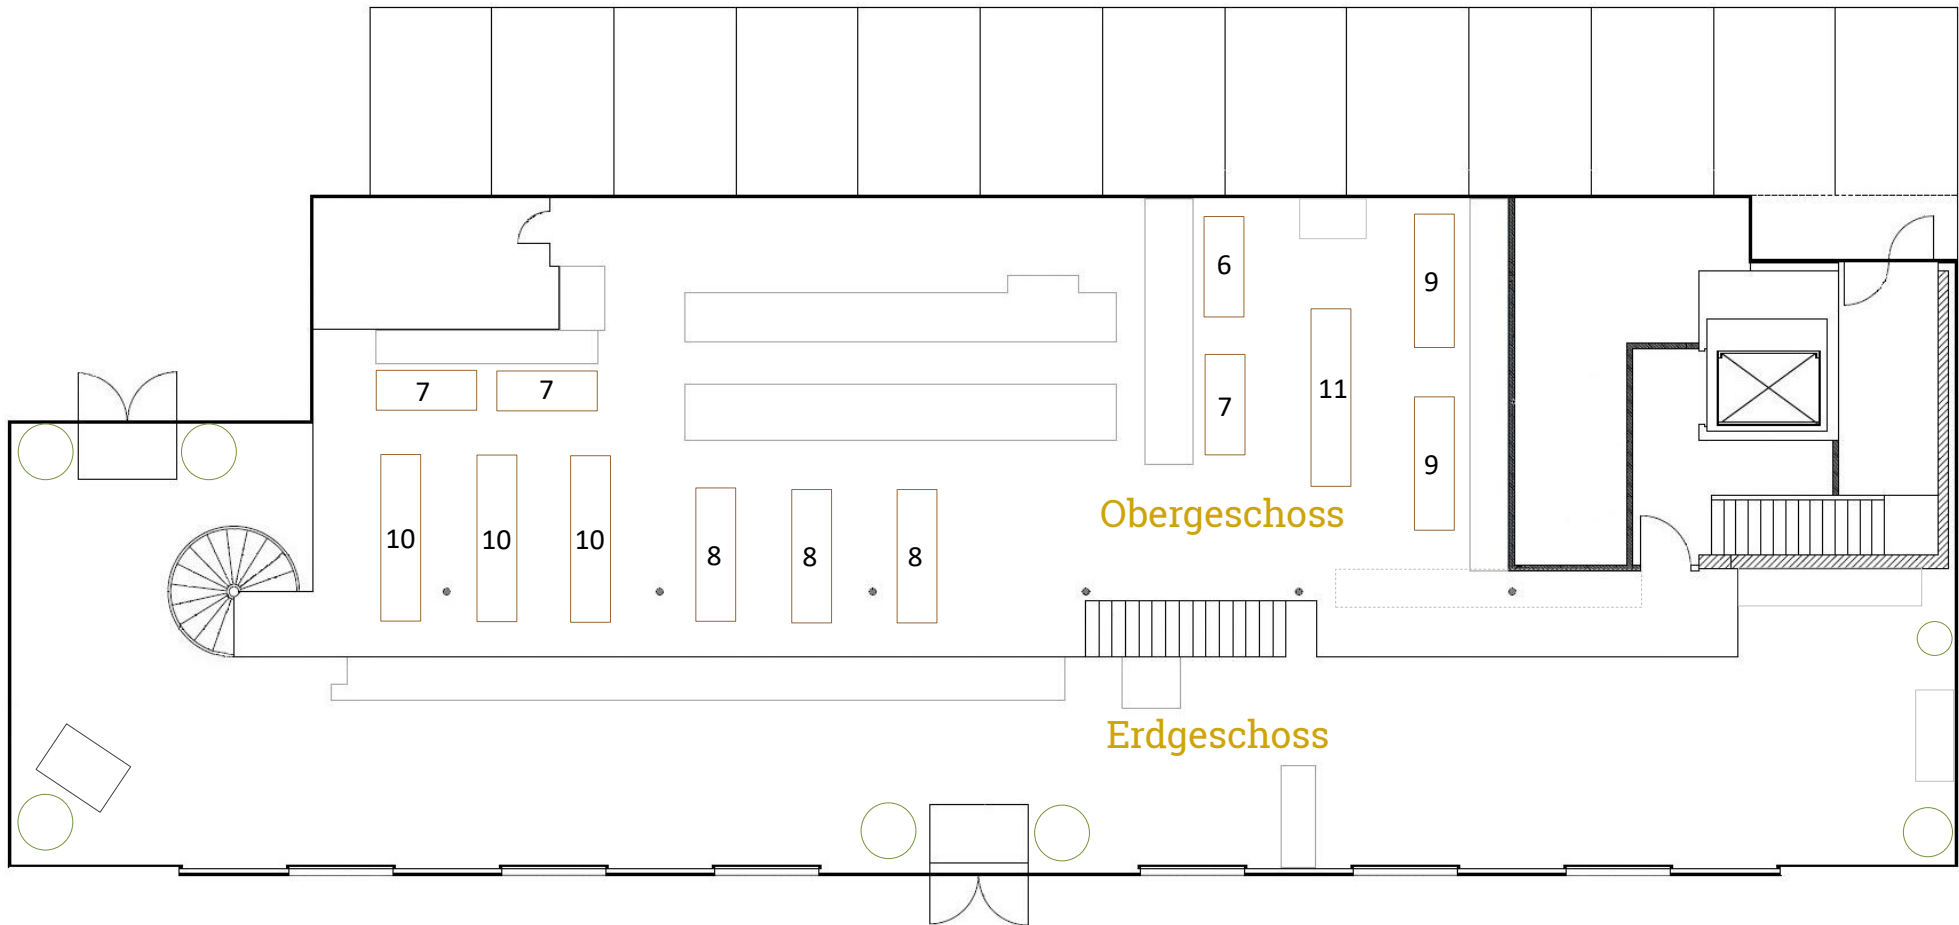

L U M E N

RESTAURANT · CAFÉ · BAR

Gesamtübersicht Restaurant LUMEN

Standardbestuhlung

Erdgeschoss & Obergeschoss

Maßstab = 10 m

Bestuhlung

Obergeschoss 60 Pax

Maßstab = 10 m

Bestuhlung

Obergeschoss 70 Pax

Maßstab = 10 m

Bestuhlung

Obergeschoss 100 Pax

Maßstab = 10 m

Bestuhlung

Obergeschoss 110 Pax

Maßstab = 10 m

Bestuhlung

Erdgeschoss 46 Pax

Obergeschoss 104 Pax

Gesamt 150 Pax

Maßstab = 10 m

Bestuhlung

Erdgeschoss 89 Pax

Obergeschoss 105 Pax

Gesamt 194 Pax

Maßstab = 10 m

Bestuhlung

Erdgeschoss 103 Pax

Obergeschoss 117 Pax

Gesamt 220 Pax