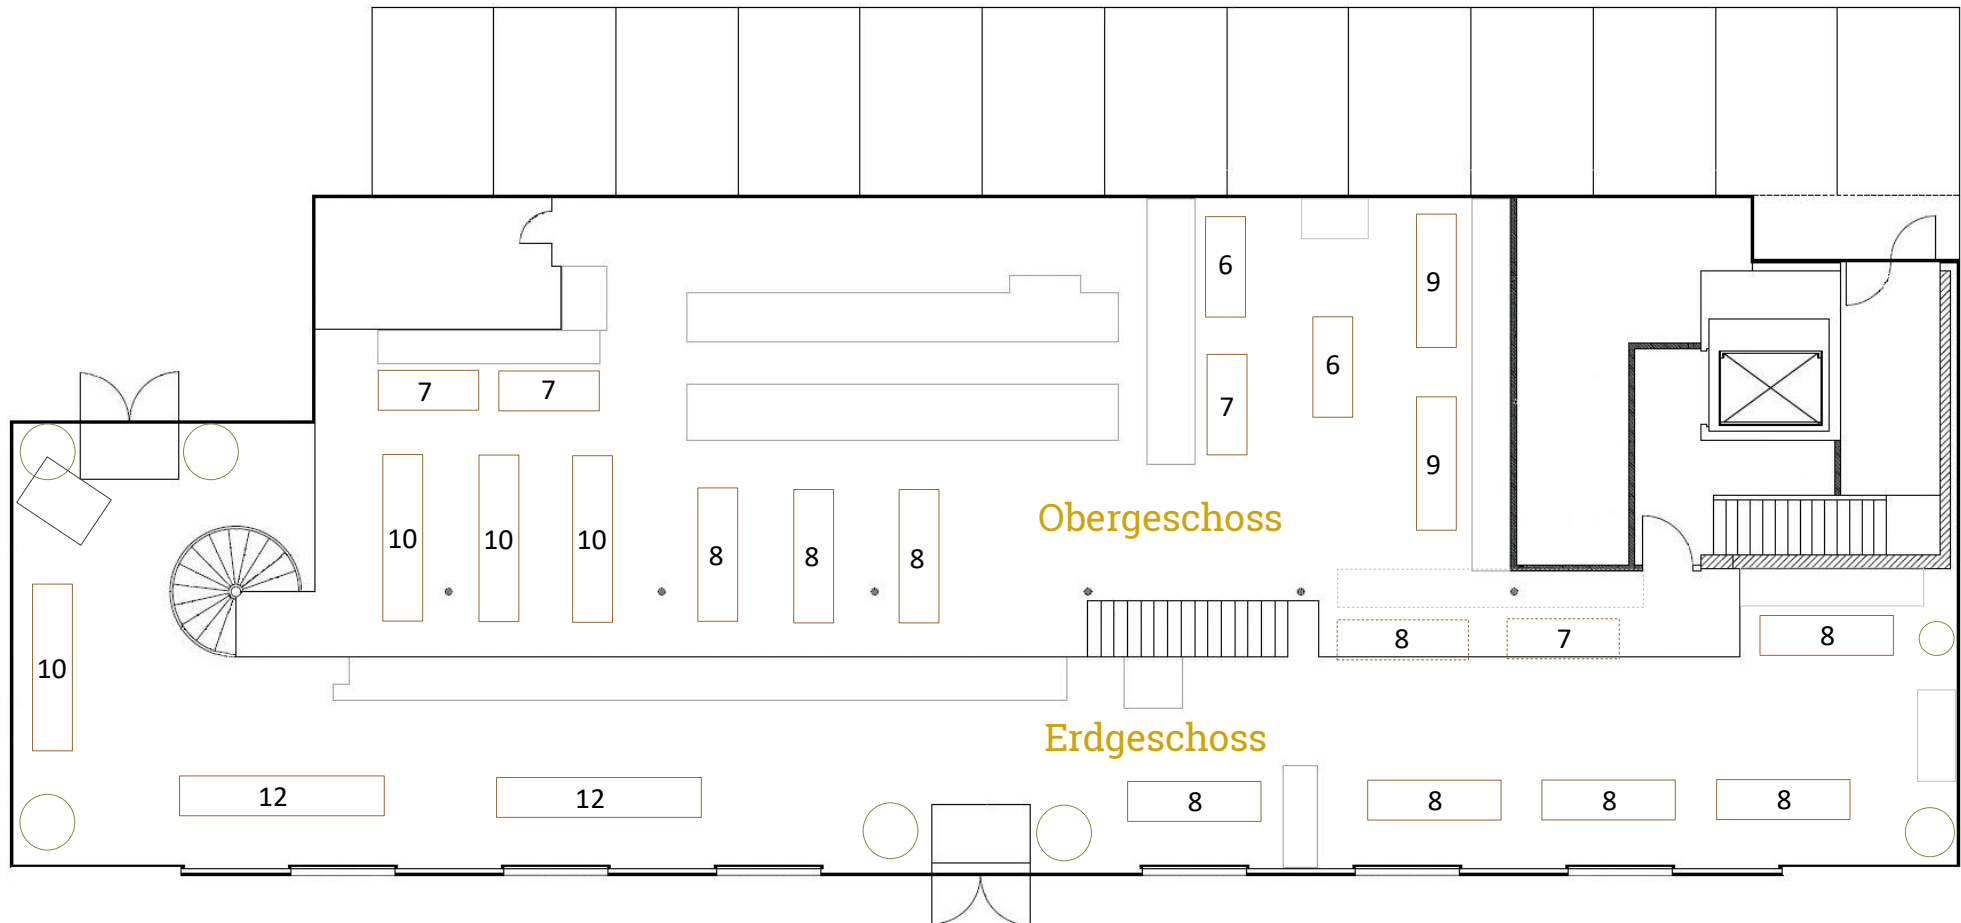

L U M E N

RESTAURANT · CAFÉ · BAR

Gesamtübersicht Restaurant LUMEN

Standardbestuhlung

Erdgeschoss & Obergeschoss

Maßstab = 10 m

Bestuhlung

Obergeschoss 60 Pax

Obergeschoss 110 Pax

Maßstab = 10 m

Bestuhlung

Erdgeschoss 46 Pax

Obergeschoss 104 Pax

Gesamt 150 Pax

Maßstab = 10 m

Bestuhlung

Erdgeschoss 89 Pax

Obergeschoss 105 Pax

Gesamt 194 Pax

Maßstab = 10 m

Bestuhlung

Erdgeschoss 103 Pax

Obergeschoss 117 Pax

Gesamt 220 Pax

Maßstab = 10 m

Bestuhlung blanko

Erdgeschoss & Obergeschoss

Maßstab = 10 m