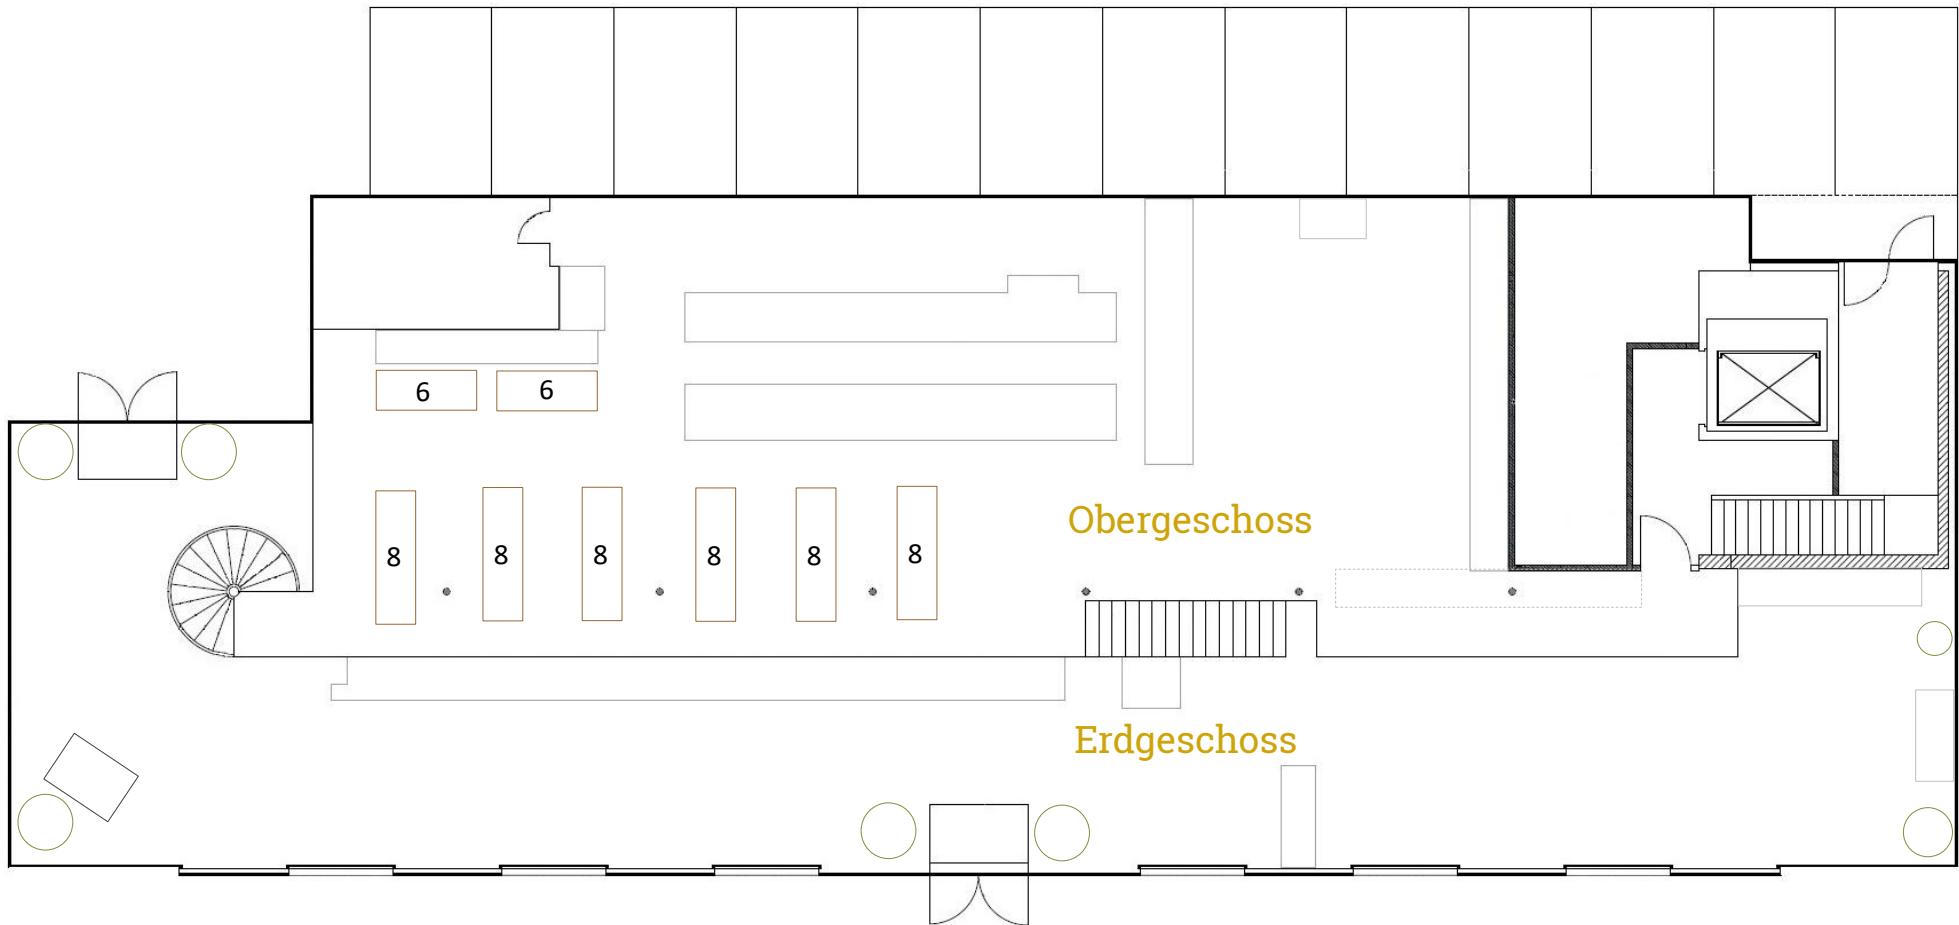

L U M E N

RESTAURANT · CAFÉ · BAR

Gesamtübersicht Restaurant LUMEN

Standardbestuhlung

Erdgeschoss & Obergeschoss

Maßstab = 10 m

Bestuhlung

Obergeschoss 60 Pax

Maßstab = 10 m

Bestuhlung

Obergeschoss 70 Pax

Maßstab = 10 m

Bestuhlung

Obergeschoss 100 Pax

Maßstab = 10 m

Bestuhlung

Obergeschoss 110 Pax

Maßstab = 10 m

Bestuhlung

Erdgeschoss 46 Pax

Obergeschoss 104 Pax

Gesamt 150 Pax

Maßstab = 10 m

Bestuhlung

Erdgeschoss 89 Pax

Obergeschoss 105 Pax

Gesamt 194 Pax

Maßstab = 10 m

Bestuhlung

Erdgeschoss 103 Pax

Obergeschoss 117 Pax

Gesamt 220 Pax