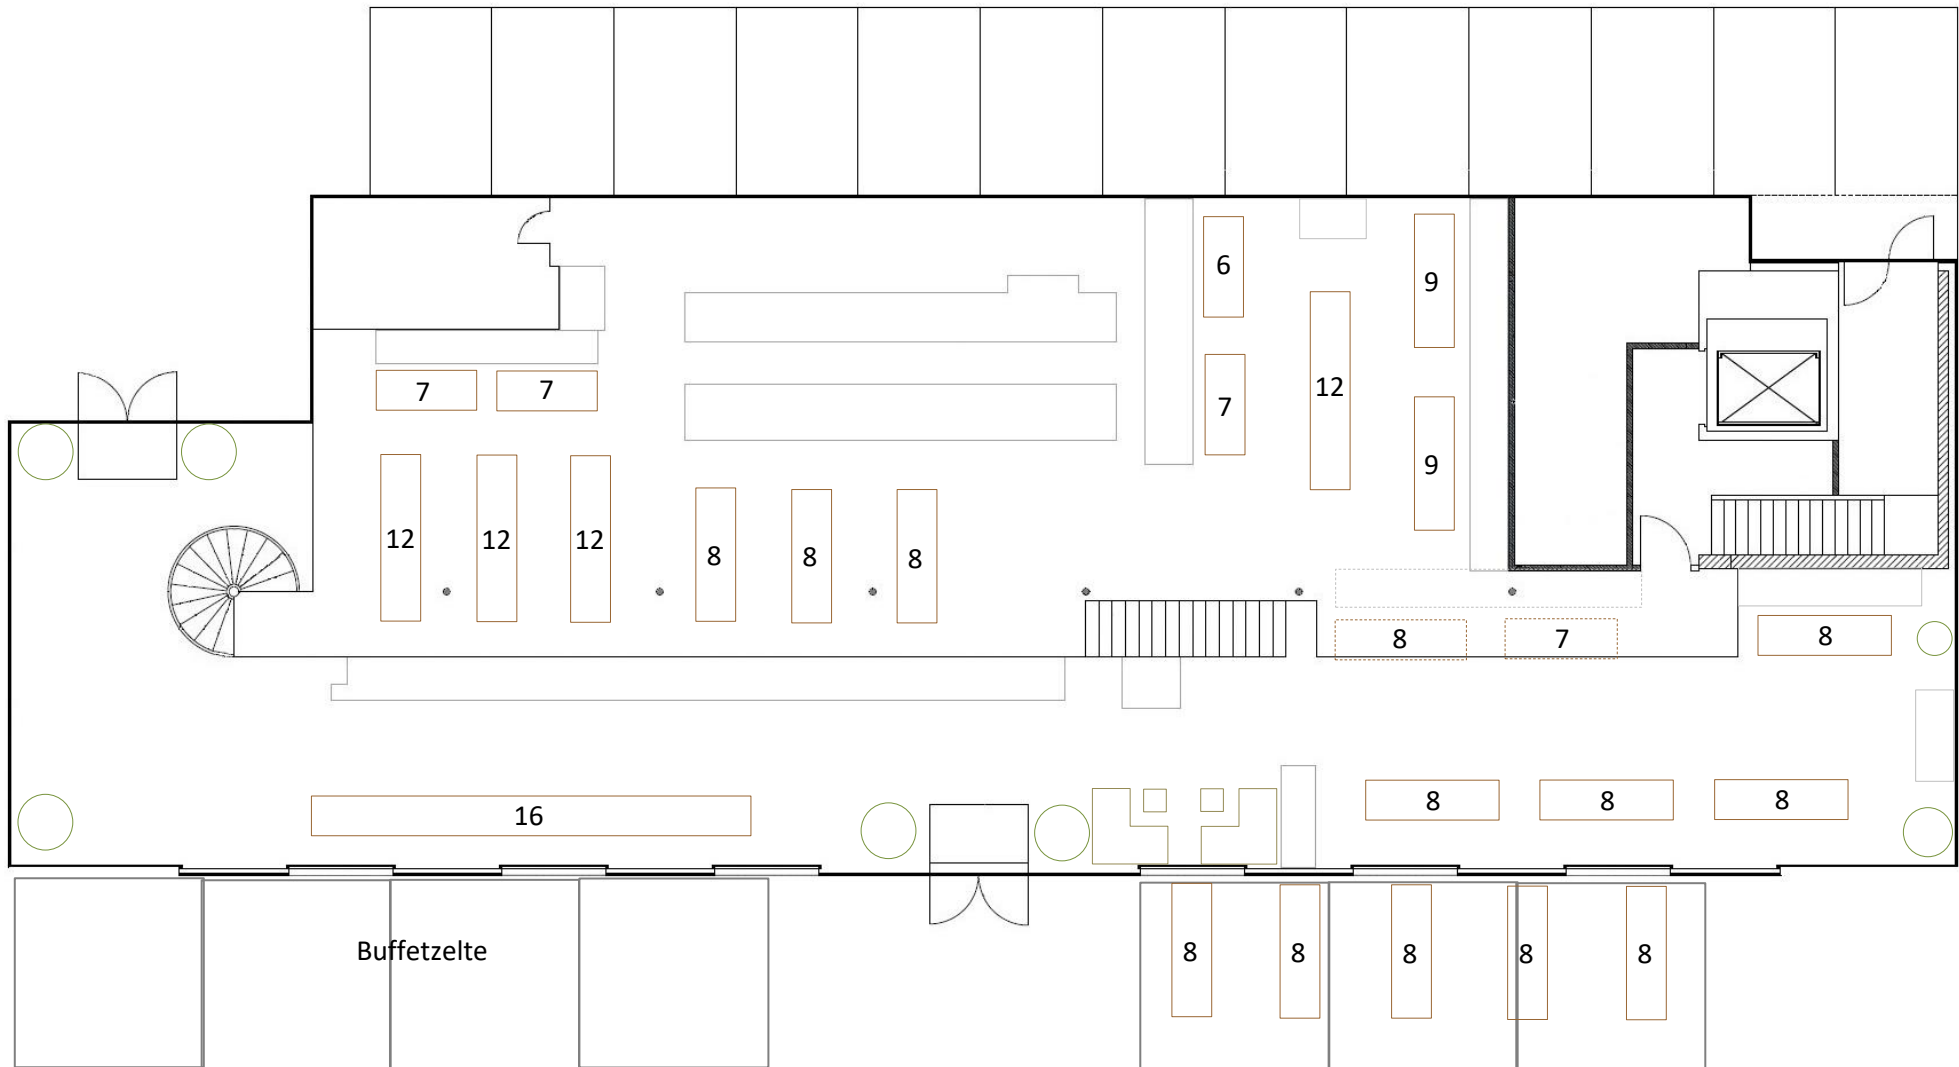

L U M E N

RESTAURANT · CAFÉ · BAR

Gesamtübersicht Restaurant LUMEN

Standardbestuhlung

Erdgeschoss & Obergeschoss

Maßstab = 10 m

Bestuhlung

Obergeschoss 60 Pax

Obergeschoss 110 Pax

Maßstab = 10 m

Bestuhlung

Erdgeschoss 46 Pax

Obergeschoss 104 Pax

Gesamt 150 Pax

Maßstab = 10 m

Bestuhlung

Erdgeschoss 89 Pax

Obergeschoss 105 Pax

Gesamt 194 Pax

Maßstab = 10 m

Bestuhlung

Erdgeschoss 103 Pax

Obergeschoss 117 Pax

Gesamt 220 Pax

Maßstab = 10 m

Bestuhlung blanko

Erdgeschoss & Obergeschoss

Maßstab = 10 m