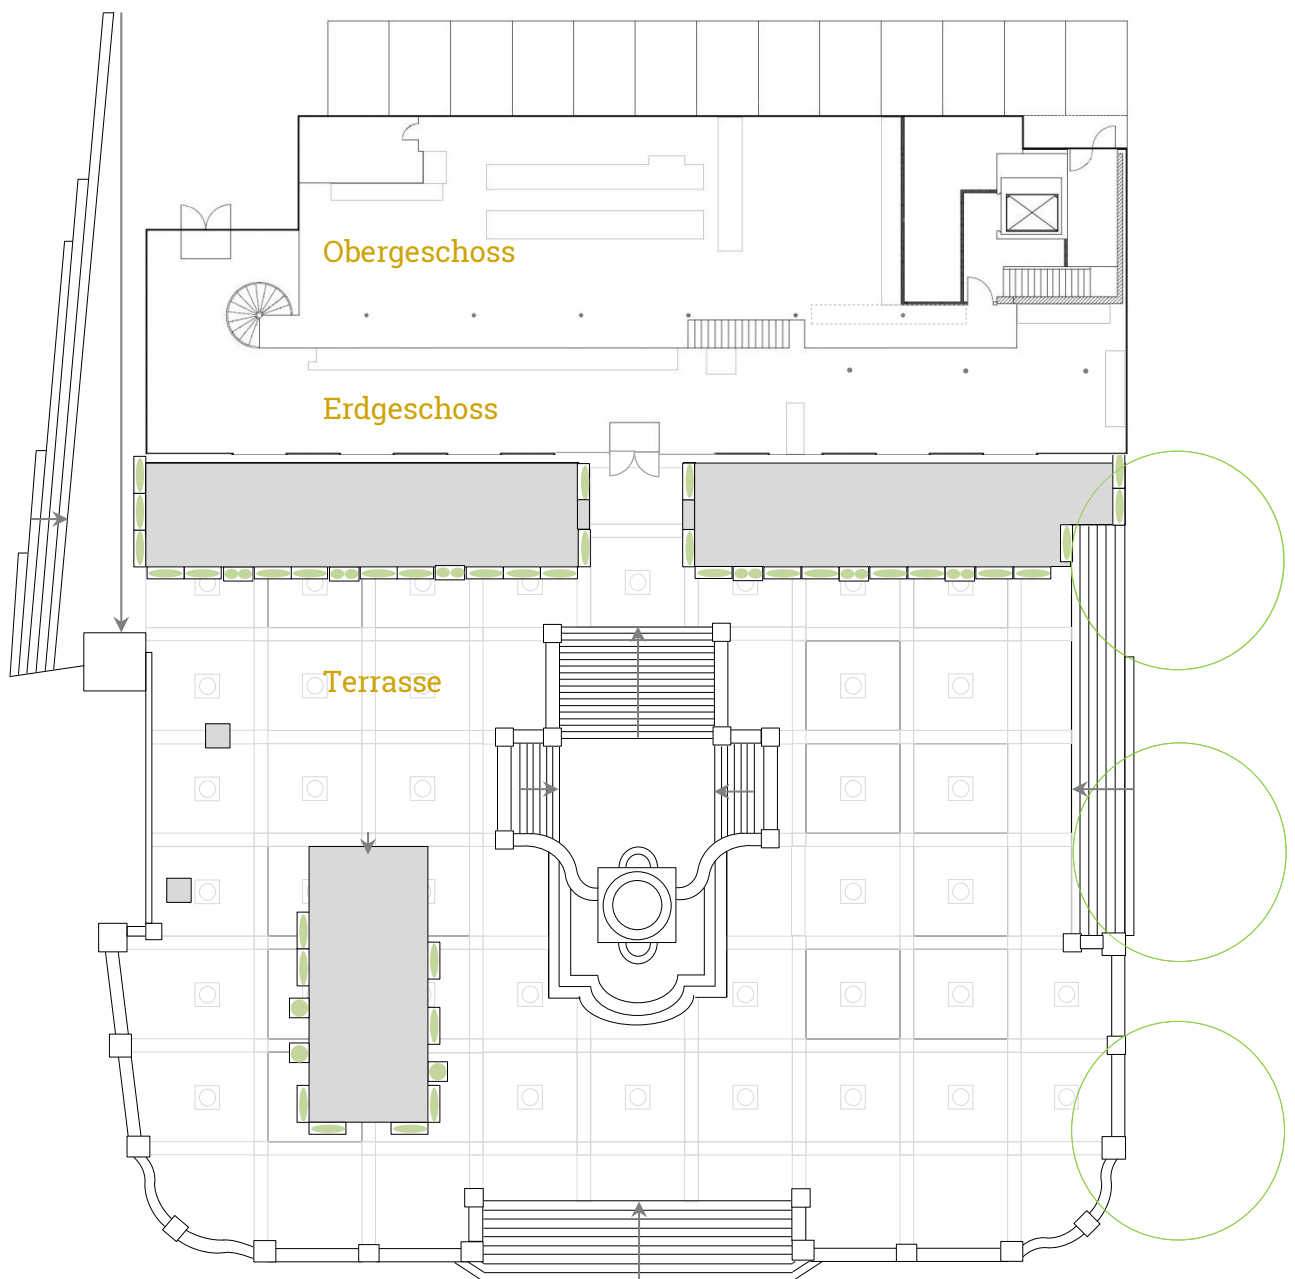

L U M E N

RESTAURANT · CAFÉ · BAR

Gesamtübersicht Restaurant LUMEN

Standardbestuhlung

Erdgeschoss & Obergeschoss

Maßstab = 10 m

Bestuhlung

Obergeschoss 60 Pax

Maßstab = 10 m

Bestuhlung

Obergeschoss 70 Pax

Maßstab = 10 m

Bestuhlung

Obergeschoss 100 Pax

Maßstab = 10 m

Bestuhlung

Obergeschoss 110 Pax

Maßstab = 10 m

Bestuhlung

Erdgeschoss 46 Pax

Obergeschoss 104 Pax

Gesamt 150 Pax

Maßstab = 10 m

Bestuhlung

Erdgeschoss 89 Pax

Obergeschoss 105 Pax

Gesamt 194 Pax

Maßstab = 10 m

Bestuhlung

Erdgeschoss 103 Pax

Obergeschoss 117 Pax

Gesamt 220 Pax