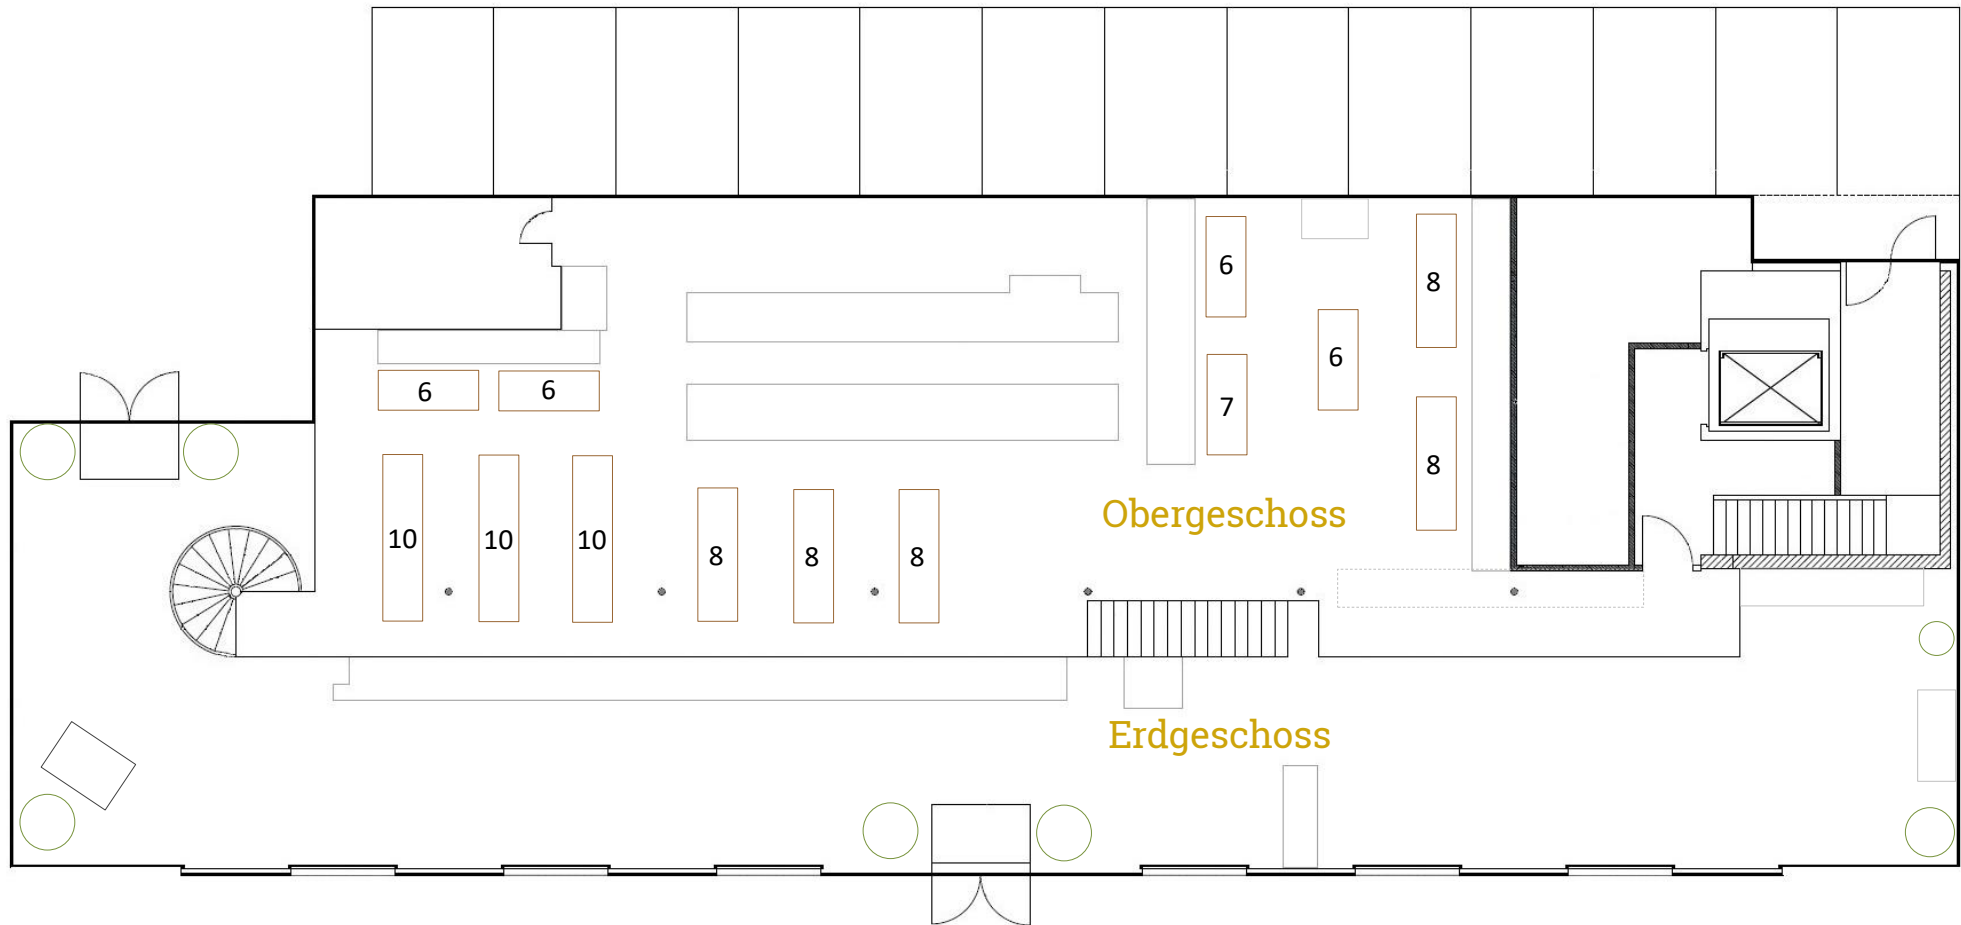

L U M E N

RESTAURANT · CAFÉ · BAR

Gesamtübersicht Restaurant LUMEN

Standardbestuhlung

Erdgeschoss & Obergeschoss

Maßstab = 10 m

Bestuhlung

Obergeschoss 60 Pax

Maßstab = 10 m

Bestuhlung

Obergeschoss 70 Pax

Maßstab = 10 m

Bestuhlung

Obergeschoss 100 Pax

Maßstab = 10 m

Bestuhlung

Obergeschoss 110 Pax

Maßstab = 10 m

Bestuhlung

Erdgeschoss 46 Pax

Obergeschoss 104 Pax

Gesamt 150 Pax

Maßstab = 10 m

Bestuhlung

Erdgeschoss 89 Pax

Obergeschoss 105 Pax

Gesamt 194 Pax

Maßstab = 10 m

Bestuhlung

Erdgeschoss 103 Pax

Obergeschoss 117 Pax

Gesamt 220 Pax