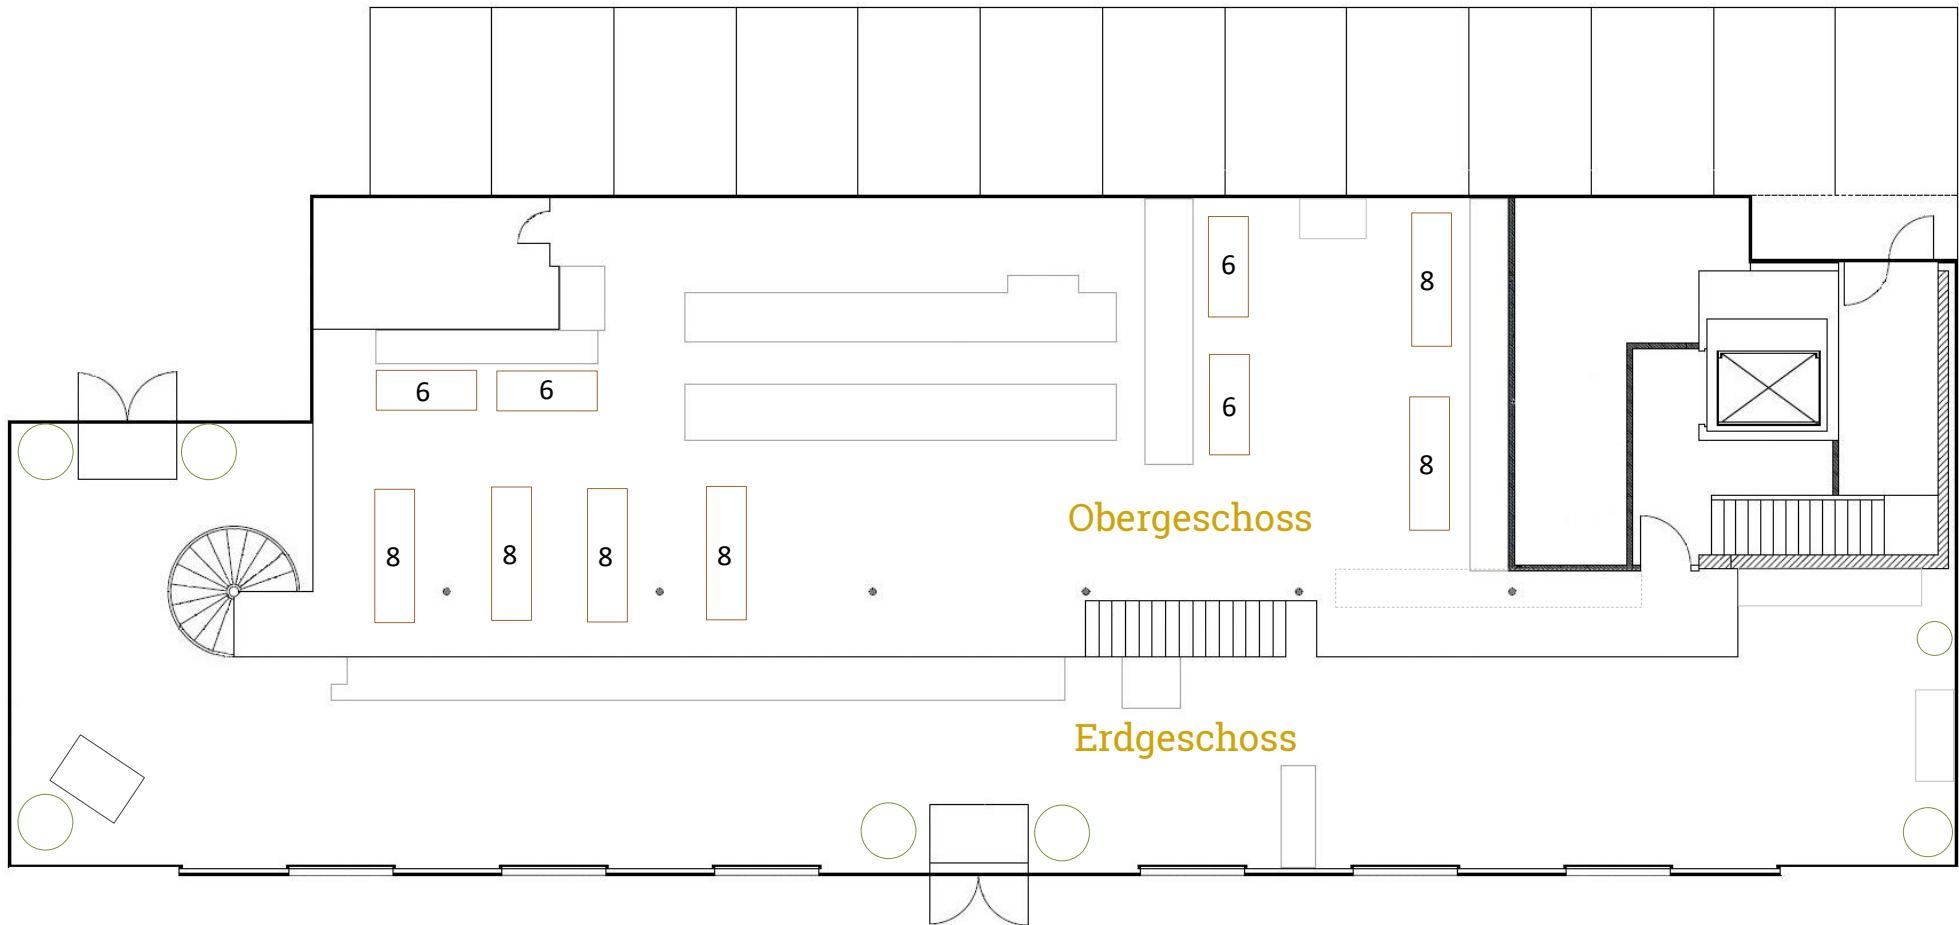

L U M E N

RESTAURANT · CAFÉ · BAR

Gesamtübersicht Restaurant LUMEN

Standardbestuhlung

Erdgeschoss & Obergeschoss

Maßstab = 10 m

Bestuhlung

Obergeschoss 60 Pax

Maßstab = 10 m

Bestuhlung

Obergeschoss 70 Pax

Maßstab = 10 m

Bestuhlung

Obergeschoss 100 Pax

Maßstab = 10 m

Bestuhlung

Obergeschoss 110 Pax

Maßstab = 10 m

Bestuhlung

Erdgeschoss 46 Pax

Obergeschoss 104 Pax

Gesamt 150 Pax

Maßstab = 10 m

Bestuhlung

Erdgeschoss 89 Pax

Obergeschoss 105 Pax

Gesamt 194 Pax

Maßstab = 10 m

Bestuhlung

Erdgeschoss 103 Pax

Obergeschoss 117 Pax

Gesamt 220 Pax